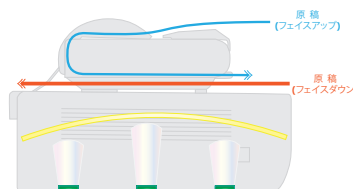

Advanced Technologies

- ✓ KIP プリンターとダイレクトコネク
- ✓ スキャンモードのプリセット -
  スタンダード / プロダクション
- ✓ 明るい白色 LED 光源システム
- ✓ 最新の KIP テクノロジーは優れた結果を提供します
- ✓ 高速スループットの Super-Speed USB3.0 技術採用
- ✓ モノクロスキャンスピード : 127 mm / 秒 (600dpi)
- ✓ カラーズキャンスピード : 50.8 mm / 秒 (600dpi)

Super-Speed TECHNOLOGY ... USB3 TECHNOLOGY →