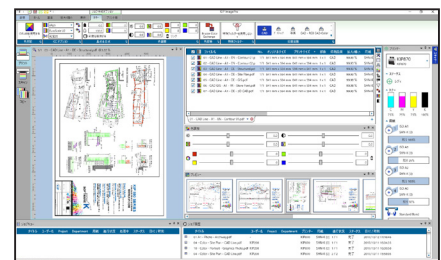

製品に関する情報のご案内

KIP グループ情報

<http://www.kiphq.co.jp/>

KIP 製品情報

<http://www.kipjapan.com/>

KIP カスタマーサポート

03-3756-1101

株式会社ケイアイビー

KIP 製品の修理、消耗品のご注文に関するお問い合わせはこちらへ

KIP 製品に関するお問い合わせ

03-3756-1100

桂川電機株式会社 国内営業本部

KIP 製品のご購入、販売に関するお問い合わせはこちらへ

桂川電機株式会社 国内営業本部
株式会社ケイアイビー

〒146-8585 東京都大田区下丸子4丁目21番1号 REV_23_0701J