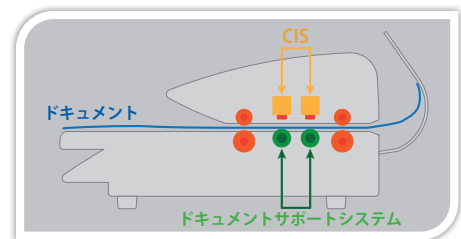

ADVANCED ORIGINAL-FEEDING

- ✓ 低速スキャンモードで大切な原稿も傷めずスキャン。
- ✓ 読み込み解像度に依存せず最大 65mm/ 秒のスキャン。
- ✓ 新規開発された原稿搬送システムは安定した画質を提供します。