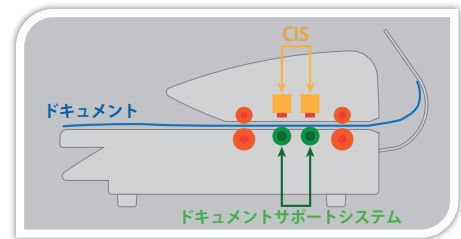

ADVANCED ORIGINAL-FEEDING

- ✓ 低速スキャンモードで大切な原稿も傷めずスキャン。
- ✓ 読み込み解像度に依存せず最大 65mm/ 秒のスキャン。
- ✓ 新規開発された原稿搬送システムは安定した画質を提供します。